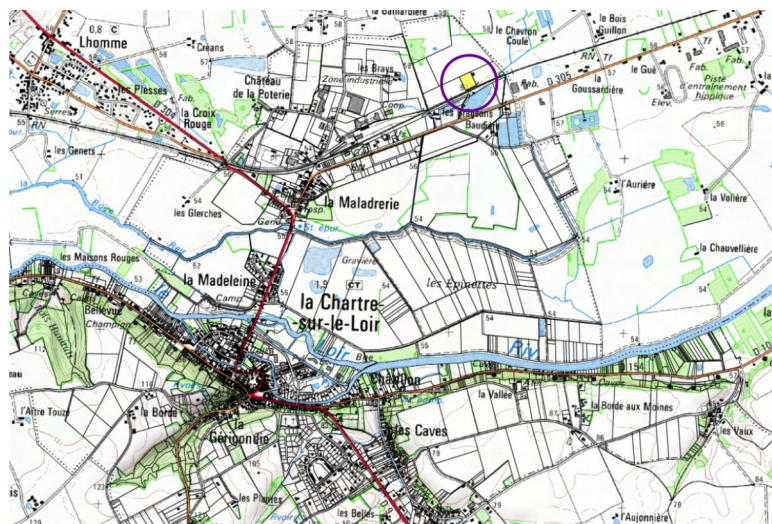

Aire d'accueil

LA-CHARTRE-SUR-LE-LOIR (72340)

Nombre de places
caravanes

16 places (8 emplacements caravanes de 2 places)

Personne(s) contact(s)
et coordonnées

Syndicat mixte de la Sarthe pour le stationnement des gens du voyage
24 rue François Monnier 72100 Le Mans - 02 43 84 13 60

Jours et horaires d'ouverture

Du lundi au vendredi de 8h30 à 16h30
02 43 84 13 60 (agents)

Astreinte téléphonique et technique week-end et
fériés 06 82 01 44 37

Localisation - Situation

Aire située au lieu-dit les Brégeons à La Chartre-
sur-le-Loir – 72340

Centre ville à 2,3 km
Premier commerce à 1km

GPS : Nord 47°44'39" - Est 0°35'27"

Durée de séjour

Pas de durée maximale de stationnement

Tarifification

- Emplacement : 1,80€/jour
- Consommation eau : 2,50€/m³
- Consommation électricité : 0,22€/kwh
- Caution : 80€